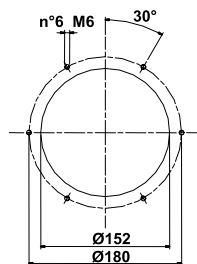

- 1) Versione con bocca d'aspirazione quadra**
Volute with square suction inlet
Cochlée avec bouche d'aspiration carrée
- 2) Versione con bocca d'aspirazione aperta**
Volute with open suction inlet
Cochlée avec bouche d'aspiration ouverte

Elettroaspiratori centrifughi
Centrifugal motor exhausters
Electro-aspirateurs centrifuges

TIPO
TYPE
TYPE **200A**

Dimensioni / Dimension

Bocca aspirante / Inlet / Aspiration

Bocca premente / Outlet / Refoulement