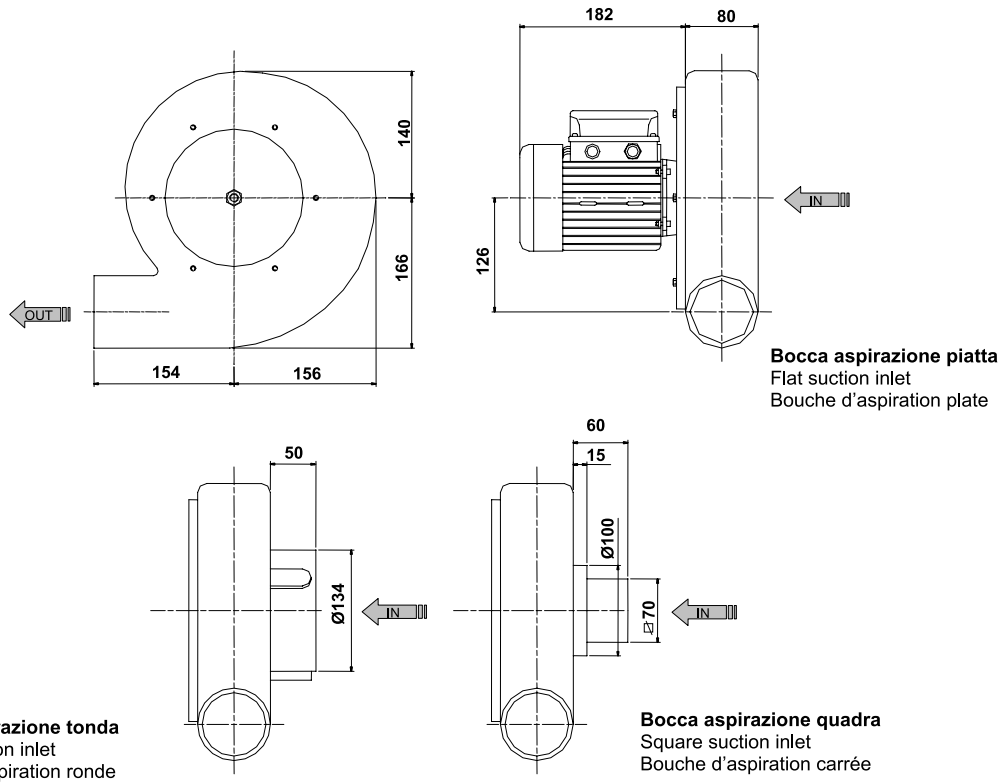

Elettroaspiratori centrifughi
Centrifugal motor exhausters
Electro-aspirateurs centrifuges

TIPO
TYPE
TYPE **200A**

Dimensioni / Dimension

Bocca aspirante / Inlet / Aspiration

Bocca premente / Outlet / Refoulement