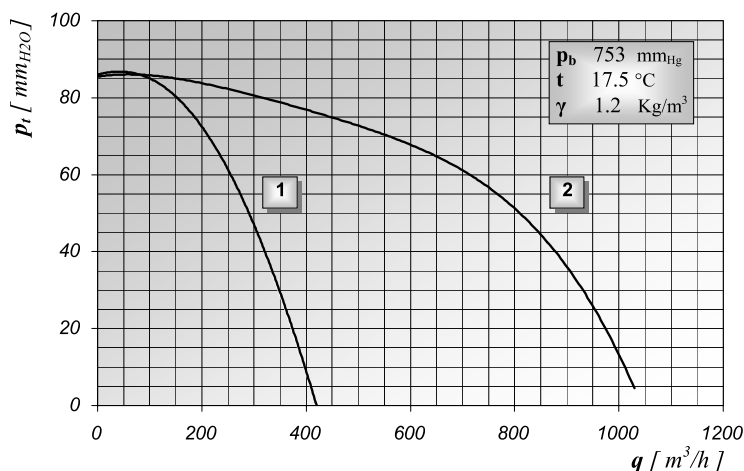

Centrifugal exhauster with electric motor Mec 63, construction B3-B14 or B14. Printed air propeller in aluminium mm. 200x47. Blasted volute in cast aluminium. Round delivery outlet. Version with square, round or flat suction inlet. Fastening through the feed of the motor or through a flange with 6 pins placed on the volute. USES: laundry systems, spot removing machines, metallic parts cleaning machines, works with solvents, smokes installation.

Aspirateur centrifuge avec moteur électrique Mec 63, exécution B3-B14 ou B14. Roue estampée en aluminium mm 200x47. Cochlée sablée en aluminium fondu. Bouche de refoulement ronde. Version avec bouche d'aspiration carrée, ronde ou plate. Fixation par les pieds du moteur ou à bride avec 6 goujons placés sur la cochlée. USAGES: installations de blanchisserie, machines détachantes, machine pour laver les pièces en métal, travaux avec des solvants, installation de fumées.

Tensioni e frequenze diverse a richiesta
Different tensions and frequencies if required
Voltages et fréquences différents, si demandé

Prestazioni / Performance		
<i>Modello / Tipo</i>	AM200 A	AT200 A
<i>M / T</i>	M	T
<i>Volt / Hz</i>	230 / 50	230-400 / 50
<i>Rpm</i>	2900	2900
<i>Pm (kW)</i>	0.36	0.25
<i>I (A)</i>	2.9	1.2 / 0.7
<i>IP</i>	54	54
<i>Cl</i>	F	F
<i>q max (m³/h)</i>	1050	1050
<i>p_t max (mmH₂O)</i>	87	87
<i>Peso / Weight (Kg)</i>	7,8	7,6